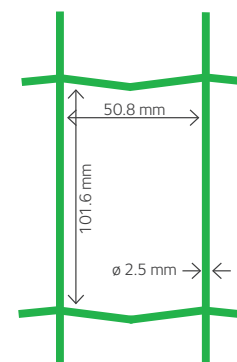

Viimistlus

- ▶ Tsingitud traadist keevisvõrk, mis on kaetud PVC-ga
- ▶ Garantii 15 aastat

Värvus

- ▶ Roheline RAL 6005
- ▶ Antratsiit RAL 7016*

Tehnilised andmed

Kood	Kõrgus (cm)	Pikkus (m)	Kaal (kg)	Rulle alusel
60-10-5	60.9	25	14.7	12
80-12-5	81.3	25	18.7	12
100-14-5	101.6	25	22.7	12
120-16-5	121.9	25	26.8	12
150-19-5	152.4	25	32.8	12
180-22-5	182.9	25	38.8	12
200-24-5	203.2	25	42.8	12

Võrgusilma mõõtmed

- ▶ 101.6 x 50.8 mm
- ▶ Horisontaal- ja vertikaaltraat Ø 2.50 mm (PVC-ga)

*100-14-5; 120-16-5; 150-19-5

Parameetrid

Luxor®2