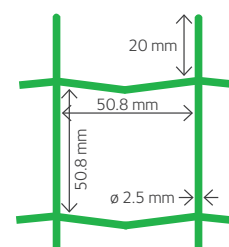

#### Tehnilised andmed

Kood	Kõrgus (cm)	Pikkus (m)	Kaal (kg)	Rulle alusel
100-21-5	101.6	25	26.9	12
120-25-5	121.9	25	32.2	12
150-30-5*	149.3	25	39.0	12
180-36-5*	179.8	25	46.9	12
200-40-5*	200.1	25	52.1	12

#### Võrgusilma mõõtmed

- ▶ 50.8 x 50.8 mm
- ▶ Horisontaal- ja vertikaaltraat Ø 2.50 mm (PVC-ga)

\*turvanagadega 20.0 mm